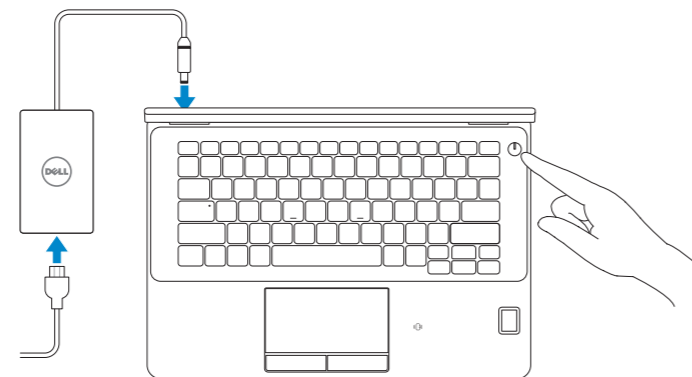

Latitude 12

7000 Series

Quick Start Guide

Panduan Pengaktifan Cepat

Guía de inicio rápido

Hướng dẫn khởi động nhanh

دليل البدء السريع

1 Connect the power adaptor and press the power button

Sambungkan adaptor daya dan tekan tombol daya

Conecte el adaptador de energía y presione el botón de encendido

Kết nối với bộ chuyển đổi nguồn điện và nhấn nút nguồn

توصيل مهابئ التيار والضغظ على زر التثغفل